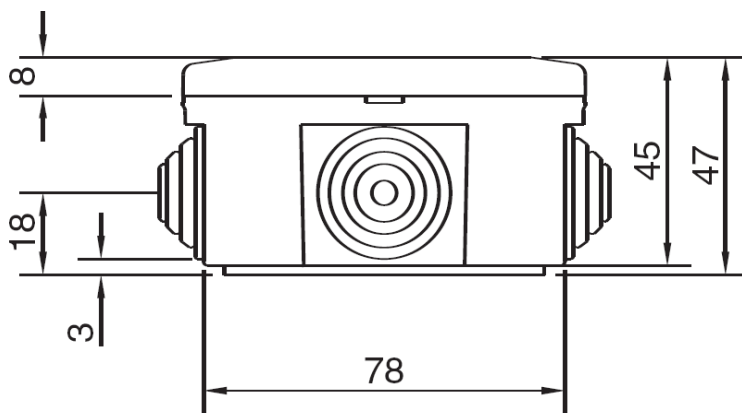

# PC-25D15/4P

**All Dimensions are in Millimeters.**

**IBOCO**

26 Northfield Avenue, Edison, NJ 08837 Tel: 732-417-0066 Fax: 732 417-1166

email: [iboco@iboco.com](mailto:iboco@iboco.com) website: [www.iboco.com](http://www.iboco.com)

# PC-30D15/4P

**All Dimensions are in Millimeters.**

**IBOCO**

26 Northfield Avenue, Edison, NJ 08837 Tel: 732-417-0066 Fax: 732 417-1166

email: [iboco@iboco.com](mailto:iboco@iboco.com) website: [www.iboco.com](http://www.iboco.com)

# PC-3315/6P

**All Dimensions are in Millimeters.**

**IBOCO**

26 Northfield Avenue, Edison, NJ 08837 Tel: 732-417-0066 Fax: 732 417-1166

email: [iboco@iboco.com](mailto:iboco@iboco.com) website: [www.iboco.com](http://www.iboco.com)