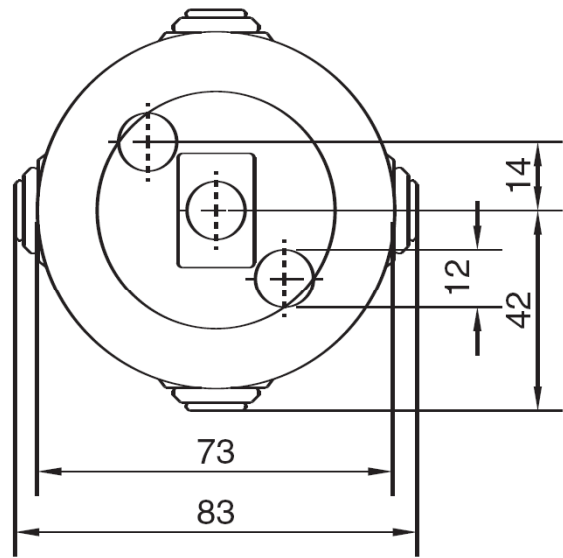

# PC-25D15/4P

**All Dimensions are in Millimeters.**

**IBOCO**

26 Northfield Avenue, Edison, NJ 08837 Tel: 732-417-0066 Fax: 732 417-1166

email: [iboco@iboco.com](mailto:iboco@iboco.com) website: [www.iboco.com](http://www.iboco.com)

# PC-30D15/4P

**All Dimensions are in Millimeters.**

**IBOCO**

26 Northfield Avenue, Edison, NJ 08837 Tel: 732-417-0066 Fax: 732 417-1166

email: [iboco@iboco.com](mailto:iboco@iboco.com) website: [www.iboco.com](http://www.iboco.com)

# PC-3315/6P

**All Dimensions are in Millimeters.**

**IBOCO**

26 Northfield Avenue, Edison, NJ 08837 Tel: 732-417-0066 Fax: 732 417-1166

email: [iboco@iboco.com](mailto:iboco@iboco.com) website: [www.iboco.com](http://www.iboco.com)