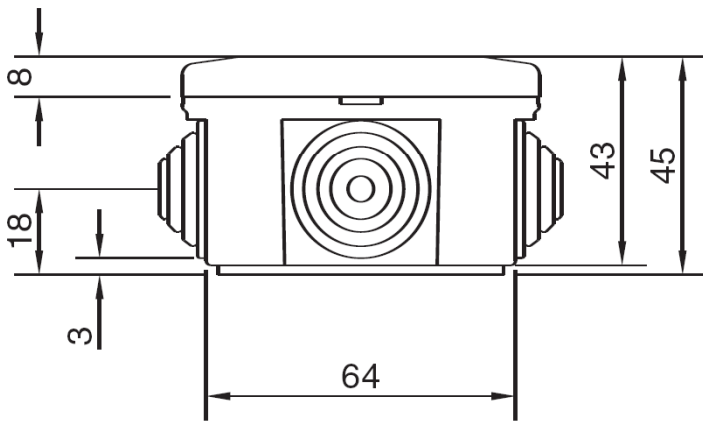

# PC-25D15/4P

**All Dimensions are in Millimeters.**

**IBOCO**

26 Northfield Avenue, Edison, NJ 08837 Tel: 732-417-0066 Fax: 732 417-1166

email: [iboco@iboco.com](mailto:iboco@iboco.com) website: [www.iboco.com](http://www.iboco.com)

# PC-30D15/4P

**All Dimensions are in Millimeters.**

**IBOCO**

26 Northfield Avenue, Edison, NJ 08837 Tel: 732-417-0066 Fax: 732 417-1166

email: [iboco@iboco.com](mailto:iboco@iboco.com) website: [www.iboco.com](http://www.iboco.com)

# PC-3315/6P

**All Dimensions are in Millimeters.**

**IBOCO**

26 Northfield Avenue, Edison, NJ 08837 Tel: 732-417-0066 Fax: 732 417-1166

email: [iboco@iboco.com](mailto:iboco@iboco.com) website: [www.iboco.com](http://www.iboco.com)