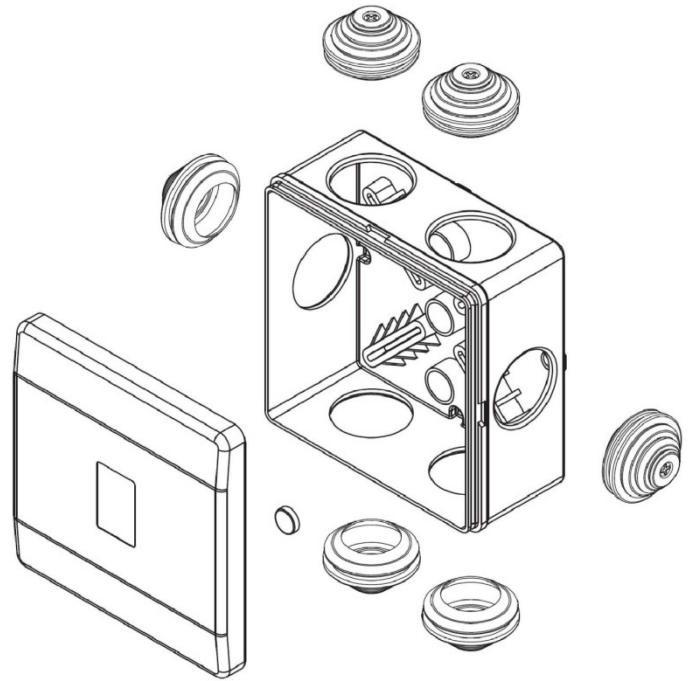

# PC-30D15/4P

**All Dimensions are in Millimeters.**

**IBOCO**

26 Northfield Avenue, Edison, NJ 08837 Tel: 732-417-0066 Fax: 732 417-1166

email: [iboco@iboco.com](mailto:iboco@iboco.com) website: [www.iboco.com](http://www.iboco.com)

# PC-3315/6P

**All Dimensions are in Millimeters.**

**IBOCO**

26 Northfield Avenue, Edison, NJ 08837 Tel: 732-417-0066 Fax: 732 417-1166

email: [iboco@iboco.com](mailto:iboco@iboco.com) website: [www.iboco.com](http://www.iboco.com)