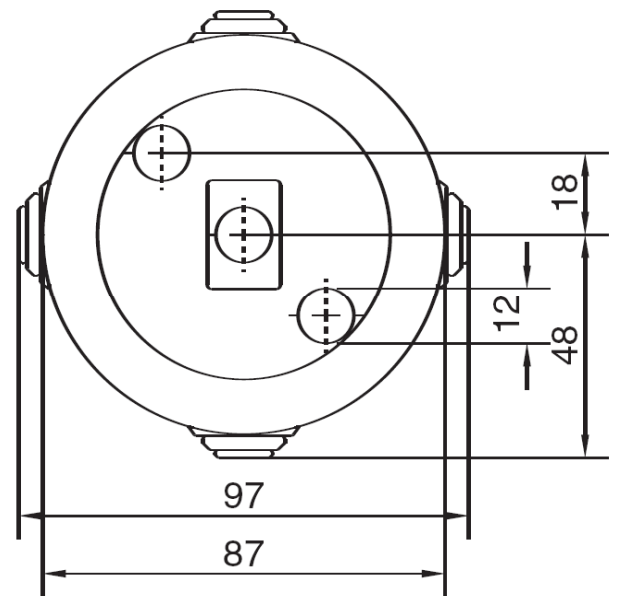

# PC-25D15/4P

**All Dimensions are in Millimeters.**

**IBOCO**

26 Northfield Avenue, Edison, NJ 08837 Tel: 732-417-0066 Fax: 732 417-1166

email: [iboco@iboco.com](mailto:iboco@iboco.com) website: [www.iboco.com](http://www.iboco.com)

# PC-30D15/4P

**All Dimensions are in Millimeters.**

**IBOCO**

26 Northfield Avenue, Edison, NJ 08837 Tel: 732-417-0066 Fax: 732 417-1166

email: [iboco@iboco.com](mailto:iboco@iboco.com) website: [www.iboco.com](http://www.iboco.com)

# PC-3315/6P

**All Dimensions are in Millimeters.**

**IBOCO**

26 Northfield Avenue, Edison, NJ 08837 Tel: 732-417-0066 Fax: 732 417-1166

email: [iboco@iboco.com](mailto:iboco@iboco.com) website: [www.iboco.com](http://www.iboco.com)