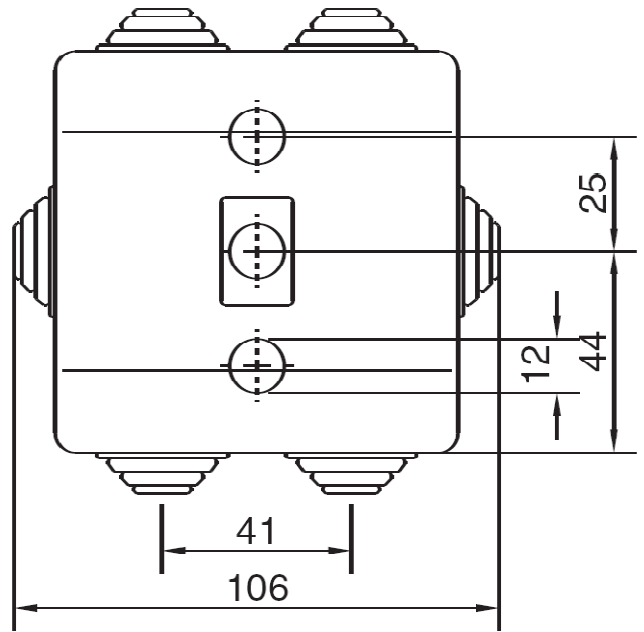

# PC-30D15/4P

**All Dimensions are in Millimeters.**

**IBOCO**

26 Northfield Avenue, Edison, NJ 08837 Tel: 732-417-0066 Fax: 732 417-1166

email: [iboco@iboco.com](mailto:iboco@iboco.com) website: [www.iboco.com](http://www.iboco.com)

# PC-3315/6P

**All Dimensions are in Millimeters.**

**IBOCO**

26 Northfield Avenue, Edison, NJ 08837 Tel: 732-417-0066 Fax: 732 417-1166

email: [iboco@iboco.com](mailto:iboco@iboco.com) website: [www.iboco.com](http://www.iboco.com)