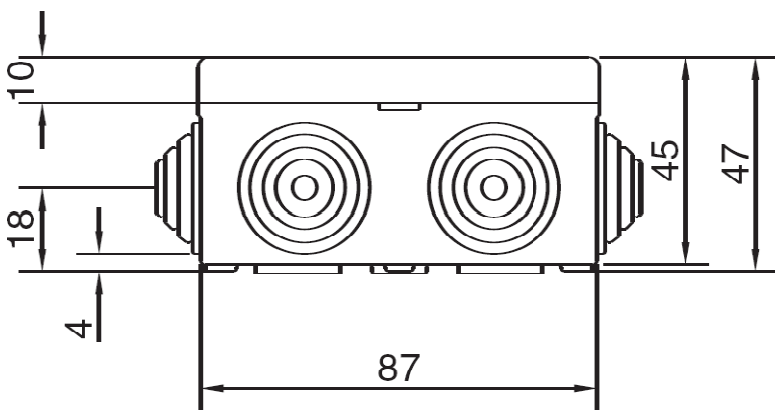

# PC-30D15/4P

**All Dimensions are in Millimeters.**

**IBOCO**

26 Northfield Avenue, Edison, NJ 08837 Tel: 732-417-0066 Fax: 732 417-1166

email: [iboco@iboco.com](mailto:iboco@iboco.com) website: [www.iboco.com](http://www.iboco.com)

# PC-3315/6P

**All Dimensions are in Millimeters.**

**IBOCO**

26 Northfield Avenue, Edison, NJ 08837 Tel: 732-417-0066 Fax: 732 417-1166

email: [iboco@iboco.com](mailto:iboco@iboco.com) website: [www.iboco.com](http://www.iboco.com)